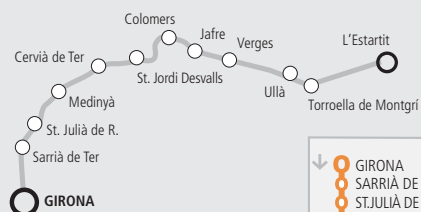

VERGES - GARRIGOLES - VILOPRIU- VILADASENS-GIRONA ↔

→ GIRONA	13,30	→ VERGES	9,05
SARRIÀ DE TER	13,45	GARRIGOLES	9,10
SANT JULIÀ DE RAMIS	13,47	LES OLIVES	9,14
MEDINYÀ	13,50	VILOPRIU	9,20
CERVIÀ DE TER	13,55	COLOMERS	9,23
ENC.RASET	13,58	ST.JORDI (E)	9,25
VILADASENS	14,02	ST.JORDI (P)	9,27
ST.JORDI (P)	14,08	VILADASENS	9,33
ST.JORDI (E)	14,10	ENC.RASET	9,37
COLOMERS	14,12	CERVIÀ DE TER	9,40
VILOPRIU	14,15	MEDINYÀ	9,45
LES OLIVES	14,21	SANT JULIÀ DE RAMIS	9,48
GARRIGOLES	14,25	SARRIÀ DE TER	9,50
VERGES	14,30	GIRONA	10,05

Dimarts i dissabtes, tot l'any - Tuesdays and Saturdays

GIRONA - L'ESTARTIT ↔

400 ST. JORDI DESVALLS - GIRONA

- ↓
- GIRONA
- SARRIÀ DE TER
- ST.JULIÀ DE RAMIS
- MEDINYÀ
- CERVIÀ DE TER
- ENC.RASET
- ST.JORDI (P)
- ST.JORDI (E)
- COLOMERS
- JAFRE
- VERGES
- ULLÀ
- TORROELLA
- L'ESTARTIT
- ↑

Recorregut 400
St. Jordi Desvalls - Girona pertany a:

ATM Àrea de Girona
Autocar
GIRONA