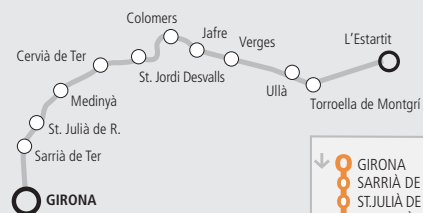

VERGES - GARRIGOLES - VILOPRIU- VILADASENS-GIRONA ↔

→ <b>GIRONA</b>	13,30	→ <b>VERGES</b>	9,05
SARRIÀ DE TER	13,45	GARRIGOLES	9,10
SANT JULIÀ DE RAMIS	13,47	LES OLIVES	9,14
MEDINYÀ	13,50	VILOPRIU	9,20
CERVIÀ DE TER	13,55	COLOMERS	9,23
ENC.RASET	13,58	ST.JORDI (E)	9,25
VILADASENS	14,02	ST.JORDI (P)	9,27
ST.JORDI (P)	14,08	VILADASENS	9,33
ST.JORDI (E)	14,10	ENC.RASET	9,37
COLOMERS	14,12	CERVIÀ DE TER	9,40
VILOPRIU	14,15	MEDINYÀ	9,45
LES OLIVES	14,21	SANT JULIÀ DE RAMIS	9,48
GARRIGOLES	14,25	SARRIÀ DE TER	9,50
VERGES	14,30	GIRONA	10,05

Dimarts i dissabtes, tot l'any - Tuesdays and Saturdays

GIRONA - L'ESTARTIT ↔

400 ST. JORDI DESVALLS - GIRONA

- ↓
- GIRONA
- SARRIÀ DE TER
- ST.JULIÀ DE RAMIS
- MEDINYÀ
- CERVIÀ DE TER
- ENC.RASET
- ST.JORDI (P)
- ST.JORDI (E)
- COLOMERS
- JAFRE
- VERGES
- ULLÀ
- TORROELLA
- L'ESTARTIT
- ↑

Recorregut 400  
St. Jordi Desvalls - Girona pertany a:

**ATM** Àrea de Girona  
Autocar  
GIRONA